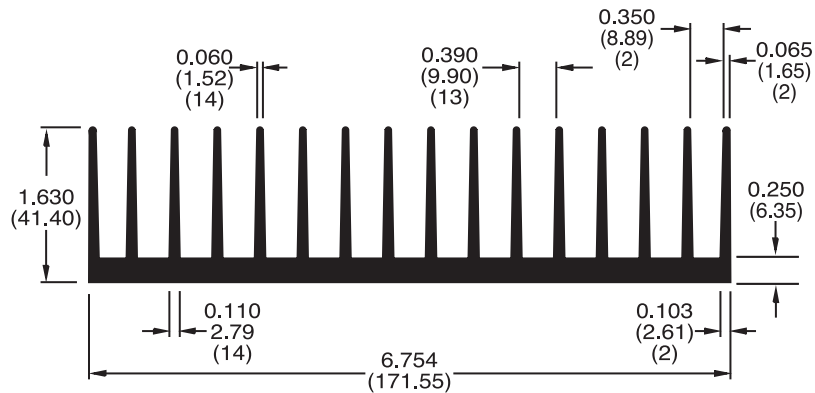

990022

Peri. 41.91 IN.
 Wt./FT 3.68 LBS.
 R_θ 1.49 C/W/3IN.

999054

Peri. 54.28 IN.
 Wt./FT 3.59 LBS.
 R_θ 1.32 C/W/3IN.

999207

Peri. 56.98 IN.
 Wt./FT 4.27 LBS.
 R_θ 1.29 C/W/3IN.

991702

Peri. 27.95 IN.
 Wt./FT 3.34 LBS.
 R_θ 1.91 C/W/3IN.