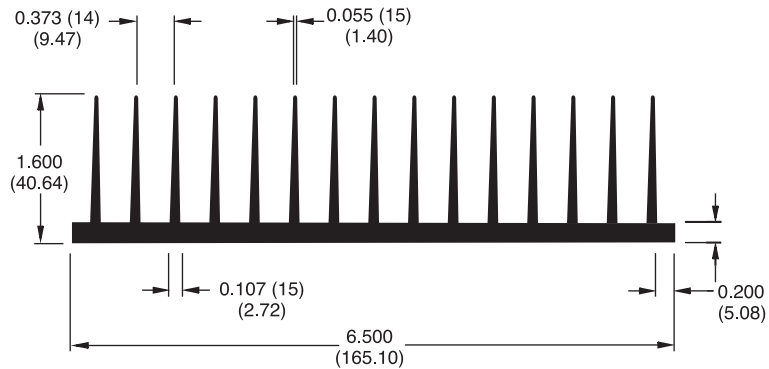

990022

Peri. 41.91 IN.
 Wt./FT 3.68 LBS.
 R_θ 1.49 C/W/3IN.

999054

Peri. 54.28 IN.
 Wt./FT 3.59 LBS.
 R_θ 1.32 C/W/3IN.

999207

Peri. 56.98 IN.
 Wt./FT 4.27 LBS.
 R_θ 1.29 C/W/3IN.

991702

Peri. 27.95 IN.
 Wt./FT 3.34 LBS.
 R_θ 1.91 C/W/3IN.