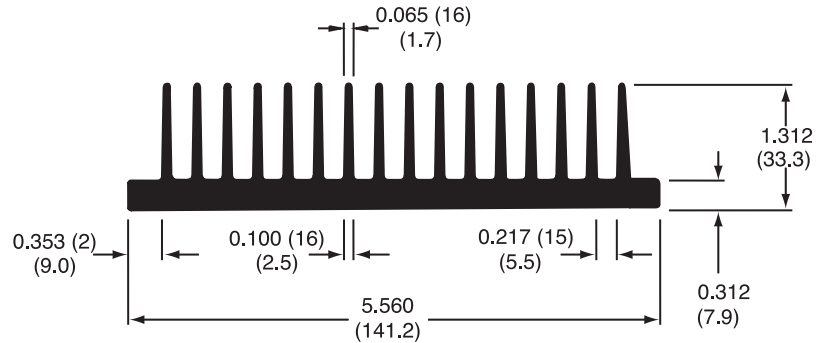

990022

Peri. 41.91 IN.
 Wt./FT 3.68 LBS.
 R_θ 1.49 C/W/3IN.

999054

Peri. 54.28 IN.
 Wt./FT 3.59 LBS.
 R_θ 1.32 C/W/3IN.

999207

Peri. 56.98 IN.
 Wt./FT 4.27 LBS.
 R_θ 1.29 C/W/3IN.

991702

Peri. 27.95 IN.
 Wt./FT 3.34 LBS.
 R_θ 1.91 C/W/3IN.